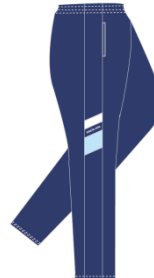

## PRENDAS DEL UNIFORME

**BABI NIÑA – NIÑO – INFANTIL**

**CHÁNDAL – INFANTIL**

**UNIFORME – INFANTIL – PRIMARIA – ESO**

Calcetines:

azul marino

Zapatos:

negros o azules

Deportivas:

blancas o azules

**CHANDAL – PRIMARIA – ESO – 1º BACHILLERATO**

**NO ESTÁ PERMITIDO EL USO, DENTRO DEL COLEGIO, DE OTRAS PRENDAS QUE NO FORMEN PARTE DEL UNIFORME**

**EL UNIFORME SE ADQUIERE EN EL COLEGIO**